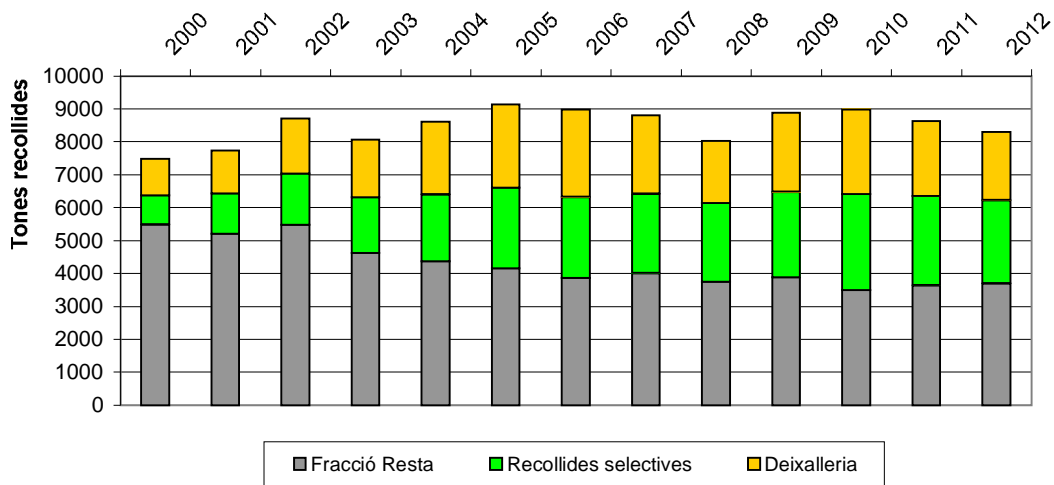

EVOLUCIÓ DE LA RECOLLIDA DE RESIDUS MUNICIPALS

GENERACIÓ DE RESIDUS DIÀRIA PER HABITANT

RECOLLIDA DE RESIDUS MUNICIPALS AL 2012

RECOLLIDA DE RESIDUS MUNICIPALS AL 2012